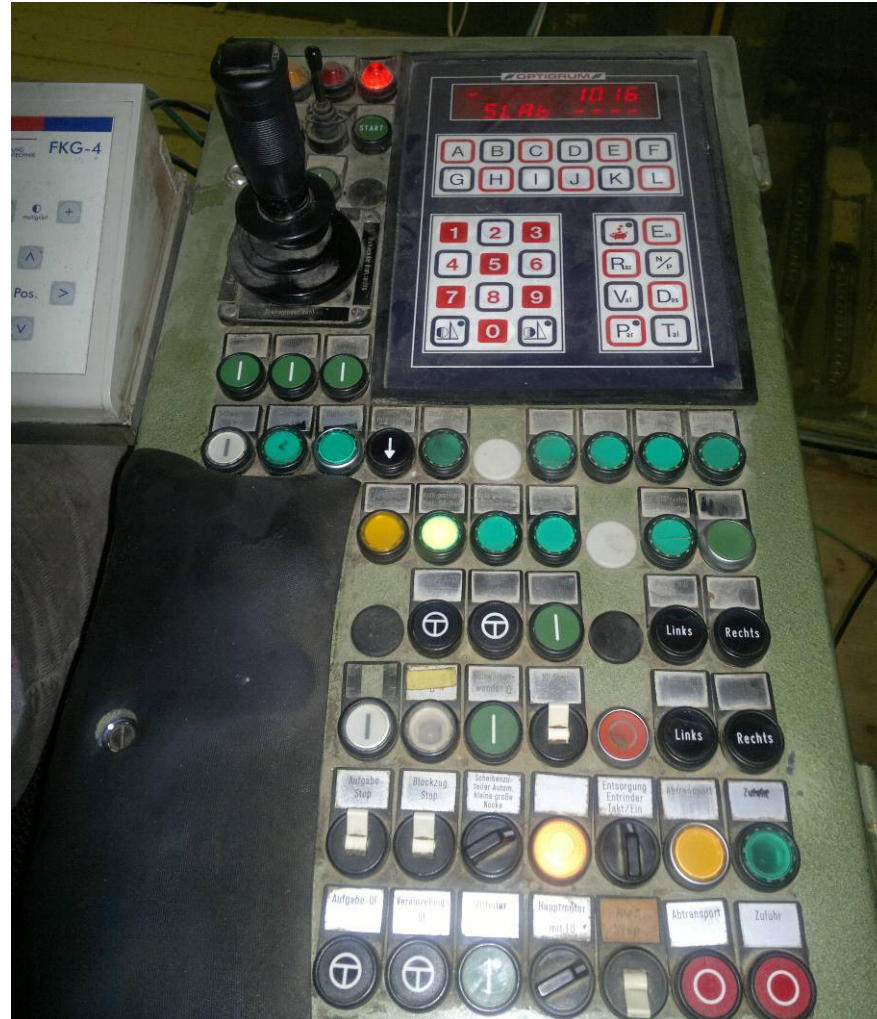

Esterer Blockbandsägenanlage

gebraucht, Baujahr 1990

zum Angebot Nr. 13G/11

EW_1200-5-4 Blockbandsägewagen und
EBB_1800 R Bandsäge, Ausschnittseite

EW_1200-5-4 Blockbandsägewagen und
EBB_1800 R Bandsäge, Ausschnittseite

Esterer Blockbandsägenanlage

gebraucht, Baujahr 1990

EW1200-5-4 Blockbandsägewagen, Einschnittseite (Zerspaner im Lieferumfang nicht enthalten!)

Esterer Blockbandsägenanlage gebraucht, Baujahr 1990

Bedienpult links

Bedienpult rechts

Esterer Blockbandsägenanlage

gebraucht, Baujahr 1990

Video: <http://www.youtube.com/watch?v=DiEyPu8fWdw>